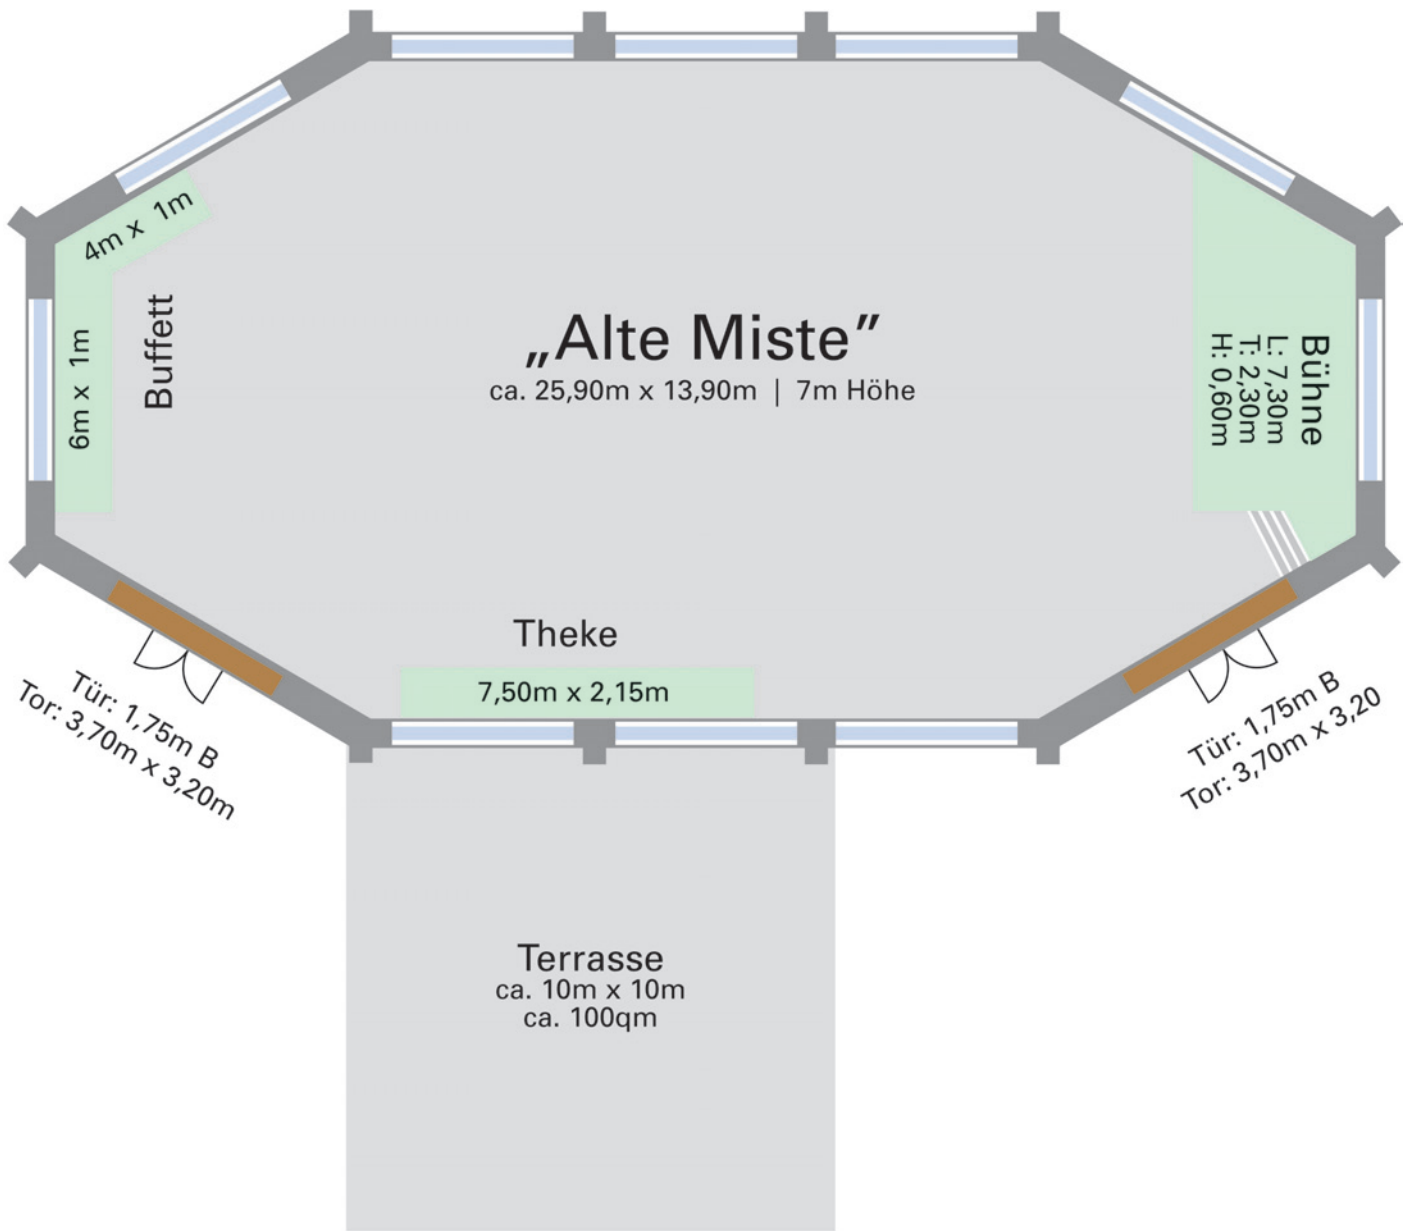

Innerhalb des zwei Hektar großen Burggeländes stehen Ihnen verschiedene Veranstaltungsräume zur Verfügung:

„Die Alte Miste“, eine 300 Quadratmeter große freistehende Halle im Innenhof der Wasserburg mit stimmungsvoller Beleuchtung und einmaligem historischen Charakter.

In der näheren Umgebung stehen Übernachtungsmöglichkeiten der verschiedenen Preiskategorien zu Verfügung.

Ausreichend freie Parkmöglichkeit finden Sie direkt an der Burg.

Tische für die Alte Miste:
max. für 170 Personen (gesetzt)

Eckige Tische:
2m x 1m (für je 6 Pers.)

Alternativ runde Tische:
Ø 1,50m (für je 8-9 Pers. | 17 Stück)
Ø 1,80m (Hochzeitstisch für 10-12 Pers.)

Biertischgarnituren:
2,20m x 0,50m